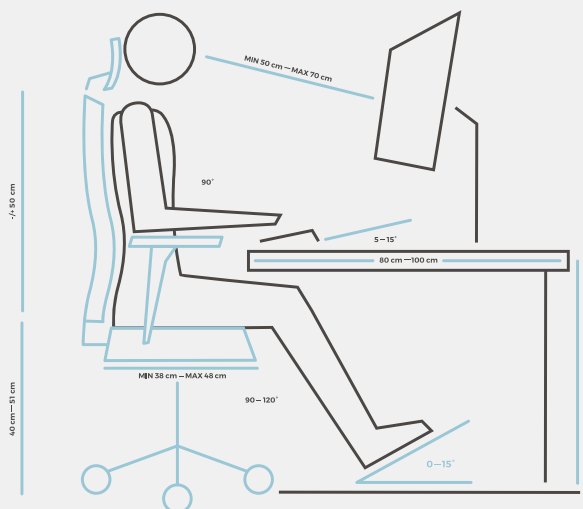

1. OPĚRA

Vysoká zádovní opěra s výškově lumbální opěrou pro oporu v bederní části páteře.

2. SEDÁK

Ergonomicky tvarovaný s nastavením hloubky sedu.

3. PODRUČKY

Umožňují výškové nastavení.

4. MECHANIKA ST2

Umožňuje výškové nastavení a nastavení protitlaku zádovní opěry s aretací ve 4 polohách.

Opěrka hlavy slouží k relaxaci a uvolnění svalů v oblasti krční páteře.

■ OPĚRA + LUMBÁLNÍ NASTAVENÍ

Správné nastavení bederní opěry podepírá nejprohnutější část páteře a tím ji dostáváme do přirozeného dvoj-esovitého prohnutí. Zabraňuje hrbení se.

■ PODRUČKY

Správně nastavené područky pomáhají uvolňovat svaly v oblasti krční páteře, ramen a horní poloviny zad. Důležité je předejít tenzi při práci ve strnulé poloze.

■ SEDÁK

Přední hrana je zaoblená, aby nedocházelo ke stlačování cév a krev mohla přirozeně cirkulovat do nohou. Při správném sezení je důležité využívat celou plochu sedáku a rozložit tak hmotnost uživatele.

■ MECHANIKA

Synchronní mechanika umožňuje nastavení polohy sedáku a opěry ve správném úhlu. Podporuje dynamické sezení.

Nastavte si správně své pracovní místo >>