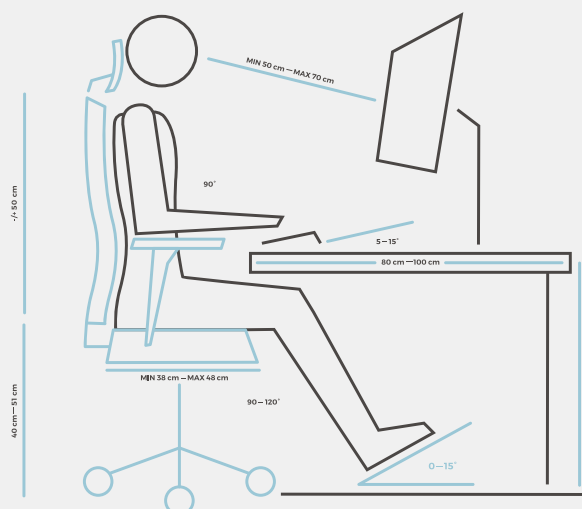

Harmonie, vzdušnost a lehkost.

Rim

Nežádánější specifikace, k dodání **do 5 dnů:**

ZG 1352

- Opěra a sedák čalouněná prodyšnou sítí Shrinx 442 (hnědá)
- 1. OPĚRA A SEDÁK**
Designová konstrukce opěry a sedáku.
 - 2. PODRUČKY**
Pevné plastové područky.
 - 3. MECHANIKA S_{T5}**
Výškově nastavitelný mechanismus s možností aretace.
 - 4. PODNOŽ/KOLEČKA**
Bílá plastová podnož, univerzální kolečka pro tvrdé i měkké podlahy.

Informujte se u svých prodejců nebo na: www.rim.cz/rychla-dodavka

V ČEM JE KVALITNÍ ERGONOMICKÁ ŽIDLE JINÁ?

- **ZÁHLAVNÍK**
Opěrka hlavy slouží k relaxaci a uvolnění svalů v oblasti krční páteře.
- **OPĚRA + LUMBÁLNÍ NASTAVENÍ**
Správně nastavení bederní opěry podepírá nejprohnutější část páteře a tím ji dostáváme do přirozeného dvoj-esovitého prohnutí. Zabraňuje hrbení se.
- **PODRUČKY**
Správně nastavené područky pomáhají uvolňovat svaly v oblasti krční páteře, ramen a horní poloviny zad. Důležité je předejít tenzi při práci ve strnulé poloze.
- **SEDÁK**
Přední hrana je zaoblená, aby nedocházelo ke stlačování cév a krev mohla přirozeně cirkulovat do nohou. Při správném sezení je důležité využívat celou plochu sedáku a rozložit tak hmotnost uživatele.
- **MECHANIKA**
Synchronní mechanika umožňuje nastavení polohy sedáku a opěry ve správném úhlu. Podporuje dynamické sezení.