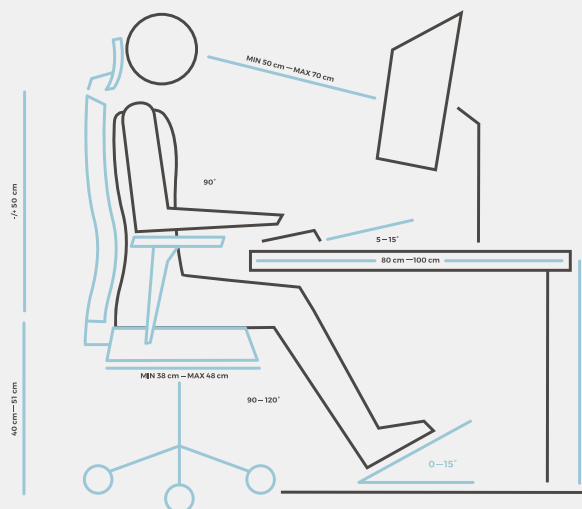

Černá plastová podnož, univerzální kolečka pro tvrdé i měkké podlahy.

Informujte se u svých prodejců nebo na: www.rim.cz/rychla-dodavka

V ČEM JE KVALITNÍ ERGONOMICKÁ ŽIDLE JINÁ?

■ ZÁHLAVNÍK

Opěrka hlavy slouží k relaxaci a uvolnění svalů v oblasti krční páteře.

■ OPĚRA + LUMBÁLNÍ NASTAVENÍ

Správné nastavení bederní opěry podepírá nejprohnutější část páteře a tím ji dostáváme do přirozeného dvoj-esovitěho prohnutí. Zabraňuje hrbení se.

■ PODRUČKY

Správně nastavené područky pomáhají uvolňovat svaly v oblasti krční páteře, ramen a horní poloviny zad. Důležité je předejít tenzi při práci ve strnulé poloze.

■ SEDÁK

Přední hrana je zaoblená, aby nedocházelo ke stlačování cév a krev mohla přirozeně cirkulovat do nohou. Při správném sezení je důležité využívat celou plochu sedáku a rozložit tak hmotnost uživatele.

■ MECHANIKA

Synchronní mechanika umožňuje nastavení polohy sedáku a opěry ve správném úhlu. Podporuje dynamické sezení.

Nastavte si správně své pracovní místo >>