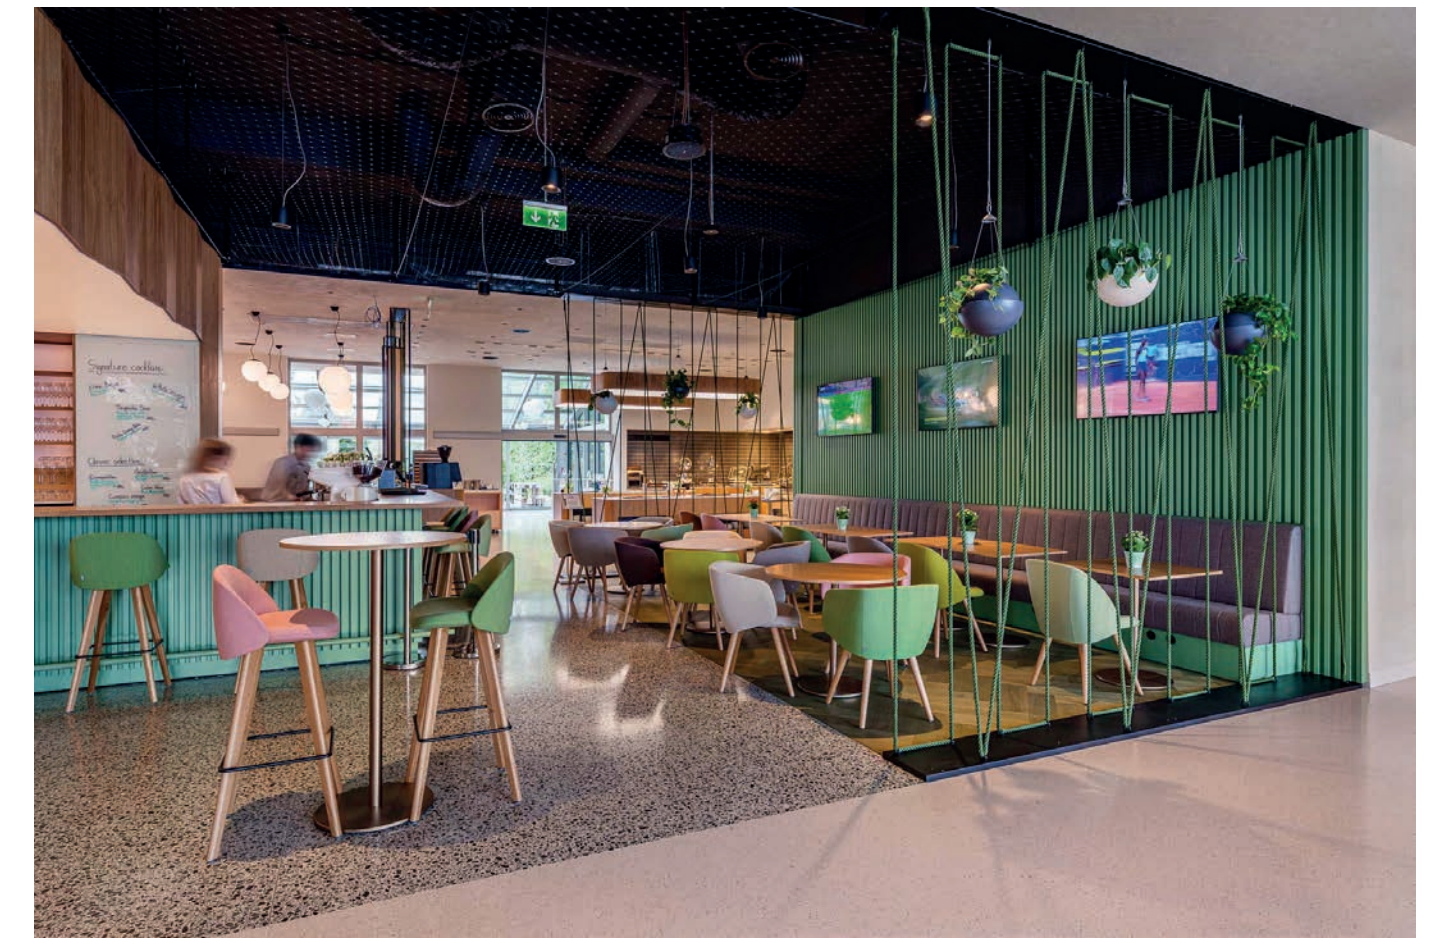

Holiday Inn

Prague (CZ)

Venez profiter d'une atmosphère superbe et de boissons savoureuses dans le hall luxueux de l'hôtel Holiday Inn de Prague.

Projet: CAPEXUS
Conception architecturale: Studio Mackovič
Produits Rim: Winx