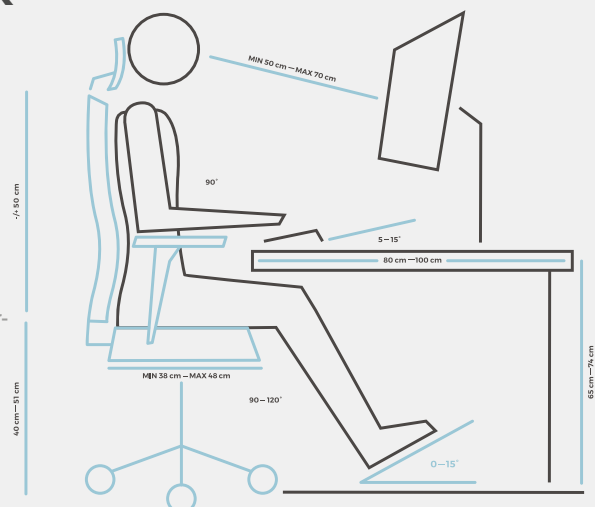

Arbeitsstuhl ANATOM

Ergonomie. Ästhetik. Evergreen.

Rim

Die am häufigste
nachgefragte Spezifikation,
Lieferzeit **1-2 Woche**

AT 986B.082

- Rückenlehne mit Stoff Phoenix 599 (schwarz) bespannt
- Sitz mit Stoff Phoenix 599 (schwarz) bespannt

- RÜCKENLEHNE**
ergonomisch geformte höhenverstellbare Rückenlehne
- SITZ**
ergonomisch geformter Sitz
- ARMLEHNEN**
höhenverstellbar
- MECHANIK ST5**
ermöglicht Sitzhöhe- und Rückenlehnegegendruckeinstellung, 5 fach arretierbar
- FUSSKREUZ/ROLLEN**
schwarzes Fusskreuz, Universalrollen für harte und weiche Boden

Mehr Info bei Ihrem Ansprechpartner oder auf Webseite www.rim.cz/de/schnelle-lieferung

WAS BEDEUTET EIN HOCHWERTIGER ERGONOMISCHER STUHL?

- **NACKENSTÜTZE**
Kopfstütze dient zur Entspannung der Muskel im Halswirbelbereich
- **RÜCKENLEHNE + LUMBALSTÜTZE**
Richtige Einstellung der Lumbalstütze unterstützt den Lendenbereich und sorgt dafür, dass die Wirbelsäule in ihrer natürlichen Doppel-S-Form ist
- **ARMLEHNEN**
Richtige Einstellung der Armlehnen hilft die Halswirbel-, Schulter- und Oberkörpermuskulatur zu entlasten. Bei der Arbeit in starrer Position ist wichtig, der Spannung der Muskulatur vorzubeugen
- **SITZ**
Die Vorderkante ist abgerundet, die Gefäße sind nicht gedrückt und die natürliche Blutzirkulation in Beinen ist sichergestellt. Beim gesunden Sitzen muss die ganze Sitzfläche eingenommen werden
- **MECHANIK**
Synchronmechanik ermöglicht die Einstellung der Position des Sitzes und der Rückenlehne im richtigen Winkel. Die Mechanik unterstützt das dynamische Sitzen