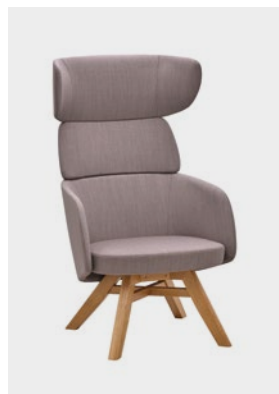

FR

Avec cette présentation de modèles en bois, nous passerons en revue différents designers et plusieurs collections combinables entre elles. Nous nous intéresserons aux chaises, fauteuils, chaises de bar, bancs et enfin aux tables. Ce matériau unique, durable et naturel est utilisable à la maison, où il a sa place traditionnelle, mais il apporte également du bien être au bureau, dans les espaces de réunion ou de repos, ainsi que dans tout autre espace public.

Židle
Chair
Stuhl
Chaise

Edge
ED 4201.06

Lotus
LO 715.06

Lotus
LO 716.06

Lotus
LO 717.06

Křeslo
Armchair
Sessel
Fauteuil

Edge
ED 4202.06

WINX
WX 880.06

WINX Lounge
WX 885.06

WINX Lounge High
WX 886.06

CA-VA
CV 870.06

Tania
TA 860.06

Anet
AN 865.06

Anet
AN 866.06

Barová židle
Bar stool
Barhocker
Tabouret de bar

Edge
ED 4211.14