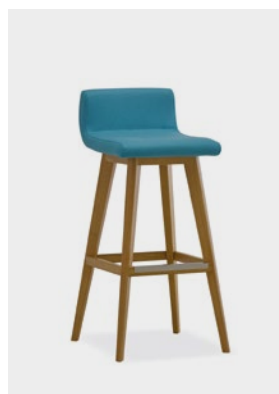

FR

Avec cette présentation de modèles en bois, nous passerons en revue différents designers et plusieurs collections combinables entre elles. Nous nous intéresserons aux chaises, fauteuils, chaises de bar, bancs et enfin aux tables. Ce matériau unique, durable et naturel est utilisable à la maison, où il a sa place traditionnelle, mais il apporte également du bien être au bureau, dans les espaces de réunion ou de repos, ainsi que dans tout autre espace public.

Židle
Chair
Stuhl
Chaise

Edge
ED 4201.06

Lotus
LO 715.06

Lotus
LO 716.06

Lotus
LO 717.06

Křeslo
Armchair
Sessel
Fauteuil

Edge
ED 4202.06

WINX
WX 880.06

WINX Lounge
WX 885.06

WINX Lounge High
WX 886.06

CA-VA
CV 870.06

Tania
TA 860.06

Anet
AN 865.06

Anet
AN 866.06

Barová židle
Bar stool
Barhocker
Tabouret de bar

Edge
ED 4211.14

Witty
WT 5491

Witty
WT 5492

Witty
WT 5494

Lavice
Bench
Barhocker
Tabouret de bar

Witty
WT 5481

Witty
WT 5482

Witty
WT 5485

Witty
WT 5486