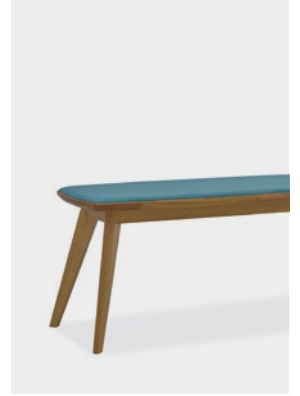

Židle
Chair
Stuhl
Chaise

Edge
ED 4201.06

Lotus
LO 715.06

Lotus
LO 716.06

Lotus
LO 717.06

Křeslo
Armchair
Sessel
Fauteuil

Edge
ED 4202.06

WINX
WX 880.06

WINX Lounge
WX 885.06

WINX Lounge High
WX 886.06

CA-VA
CV 870.06

Tania
TA 860.06

Anet
AN 865.06

Anet
AN 866.06

Barová židle
Bar stool
Barhocker
Tabouret de bar

Edge
ED 4211.14

Witty
WT 5491

Witty
WT 5492

Witty
WT 5494

Lavice
Bench
Barhocker
Tabouret de bar

Witty
WT 5481

Witty
WT 5482

Witty
WT 5485

Witty
WT 5486

Stül
Table
Tisch
Table

Witty
WT 5461.01

Witty
WT 5461.02

Witty
WT 5462

Witty
WT 5464

Witty
WT 5465

Witty
WT 5466

Witty
WT 5466.02