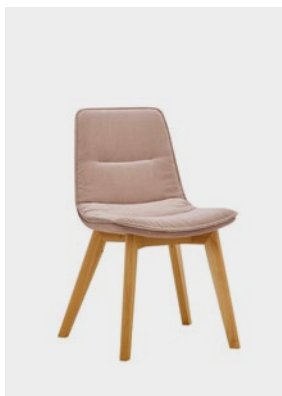

FR

Avec cette présentation de modèles en bois, nous passerons en revue différents designers et plusieurs collections combinables entre elles. Nous nous intéresserons aux chaises, fauteuils, chaises de bar, bancs et enfin aux tables. Ce matériau unique, durable et naturel est utilisable à la maison, où il a sa place traditionnelle, mais il apporte également du bien être au bureau, dans les espaces de réunion ou de repos, ainsi que dans tout autre espace public.

armchairs / Winx lounge, Winx lounge high
table / Ca-Va

armchair / Edge
table / Connect

table / Ca-Va

table and benches / Witty
for the location and a large dose of inspiration go to prostorywork

Přehled produktů / Products overview / Produktübersicht / Présentation du produit

Židle
Chair
Stuhl
Chaise

Edge
ED 4201.06

Lotus
LO 715.06

Lotus
LO 716.06

Lotus
LO 717.06

Křeslo
Armchair
Sessel
Fauteuil

Edge
ED 4202.06

WINX
WX 880.06

WINX Lounge
WX 885.06

WINX Lounge High
WX 886.06

CA-VA
CV 870.06

Tania
TA 860.06

Anet
AN 865.06

Anet
AN 866.06

Barová židle
Bar stool
Barhocker
Tabouret de bar

Edge
ED 4211.14