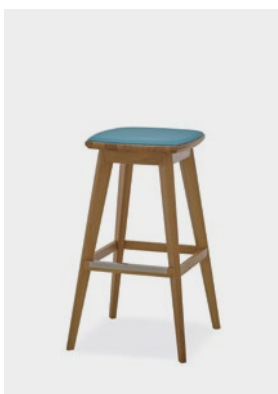

Židle
Chair
Stuhl
Chaise

Edge
ED 4201.06

Lotus
LO 715.06

Lotus
LO 716.06

Lotus
LO 717.06

Křeslo
Armchair
Sessel
Fauteuil

Edge
ED 4202.06

WINX
WX 880.06

WINX Lounge
WX 885.06

WINX Lounge High
WX 886.06

CA-VA
CV 870.06

Tania
TA 860.06

Anet
AN 865.06

Anet
AN 866.06

Barová židle
Bar stool
Barhocker
Tabouret de bar

Edge
ED 4211.14

Witty
WT 5491

Witty
WT 5492

Witty
WT 5494

Lavice
Bench
Barhocker
Tabouret de bar

Witty
WT 5481

Witty
WT 5482

Witty
WT 5485

Witty
WT 5486