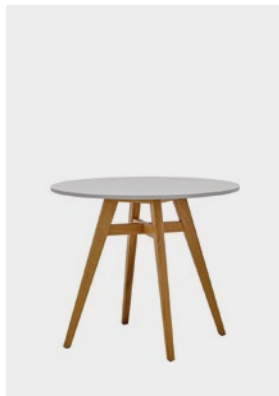

WINX Lounge
WX 885.06

WINX Lounge High
WX 886.06

CA-VA
CV 870.06

Tania
TA 860.06

Anet
AN 865.06

Anet
AN 866.06

Barová židle
Bar stool
Barhocker
Tabouret de bar

Edge
ED 4211.14

Witty
WT 5491

Witty
WT 5492

Witty
WT 5494

Lavice
Bench
Barhocker
Tabouret de bar

Witty
WT 5481

Witty
WT 5482

Witty
WT 5485

Witty
WT 5486

Stül
Table
Tisch
Table

Witty
WT 5461.01

Witty
WT 5461.02

Witty
WT 5462

Witty
WT 5464

Witty
WT 5465

Witty
WT 5466

Witty
WT 5466.02