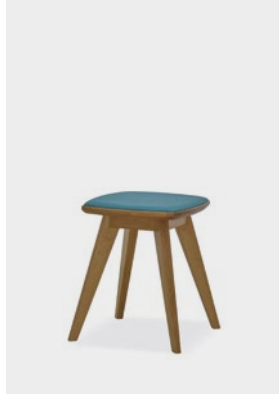

Židle
Chair
Stuhl
Chaise

Edge
ED 4201.06

Lotus
LO 715.06

Lotus
LO 716.06

Lotus
LO 717.06

Křeslo
Armchair
Sessel
Fauteuil

Edge
ED 4202.06

WINX
WX 880.06

WINX Lounge
WX 885.06

WINX Lounge High
WX 886.06

CA-VA
CV 870.06

Tania
TA 860.06

Anet
AN 865.06

Anet
AN 866.06

Barová židle
Bar stool
Barhocker
Tabouret de bar

Edge
ED 4211.14

Witty
WT 5491

Witty
WT 5492

Witty
WT 5494

Lavice
Bench
Barhocker
Tabouret de bar

Witty
WT 5481

Witty
WT 5482

Witty
WT 5485

Witty
WT 5486

Stül
Table
Tisch
Table

Witty
WT 5461.01

Witty
WT 5461.02

Witty
WT 5462

Witty
WT 5464

Witty
WT 5465

Witty
WT 5466

Witty
WT 5466.02