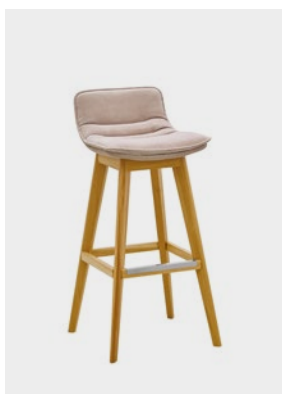

Židle
Chair
Stuhl
Chaise

Edge
ED 4201.06

Lotus
LO 715.06

Lotus
LO 716.06

Lotus
LO 717.06

Křeslo
Armchair
Sessel
Fauteuil

Edge
ED 4202.06

WINX
WX 880.06

WINX Lounge
WX 885.06

WINX Lounge High
WX 886.06

CA-VA
CV 870.06

Tania
TA 860.06

Anet
AN 865.06

Anet
AN 866.06

Barová židle
Bar stool
Barhocker
Tabouret de bar

Edge
ED 4211.14

Witty
WT 5491

Witty
WT 5492

Witty
WT 5494

Lavice
Bench
Barhocker
Tabouret de bar

Witty
WT 5481

Witty
WT 5482

Witty
WT 5485

Witty
WT 5486