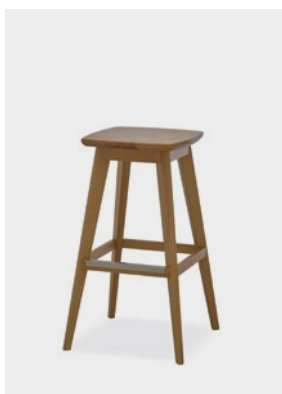

FR

Avec cette présentation de modèles en bois, nous passerons en revue différents designers et plusieurs collections combinables entre elles. Nous nous intéresserons aux chaises, fauteuils, chaises de bar, bancs et enfin aux tables. Ce matériau unique, durable et naturel est utilisable à la maison, où il a sa place traditionnelle, mais il apporte également du bien être au bureau, dans les espaces de réunion ou de repos, ainsi que dans tout autre espace public.

Židle
Chair
Stuhl
Chaise

Edge
ED 4201.06

Lotus
LO 715.06

Lotus
LO 716.06

Lotus
LO 717.06

Křeslo
Armchair
Sessel
Fauteuil

Edge
ED 4202.06

WINX
WX 880.06

WINX Lounge
WX 885.06

WINX Lounge High
WX 886.06

CA-VA
CV 870.06

Tania
TA 860.06

Anet
AN 865.06

Anet
AN 866.06

Barová židle
Bar stool
Barhocker
Tabouret de bar

Edge
ED 4211.14

Witty
WT 5491

Witty
WT 5492

Witty
WT 5494

Lavice
Bench
Barhocker
Tabouret de bar

Witty
WT 5481

Witty
WT 5482

Witty
WT 5485

Witty
WT 5486