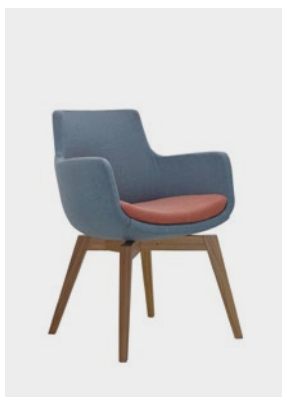

FR

Avec cette présentation de modèles en bois, nous passerons en revue différents designers et plusieurs collections combinables entre elles. Nous nous intéresserons aux chaises, fauteuils, chaises de bar, bancs et enfin aux tables. Ce matériau unique, durable et naturel est utilisable à la maison, où il a sa place traditionnelle, mais il apporte également du bien être au bureau, dans les espaces de réunion ou de repos, ainsi que dans tout autre espace public.

Židle
Chair
Stuhl
Chaise

Edge
ED 4201.06

Lotus
LO 715.06

Lotus
LO 716.06

Lotus
LO 717.06

Křeslo
Armchair
Sessel
Fauteuil

Edge
ED 4202.06

WINX
WX 880.06

WINX Lounge
WX 885.06

WINX Lounge High
WX 886.06

CA-VA
CV 870.06

Tania
TA 860.06

Anet
AN 865.06

Anet
AN 866.06

Barová židle
Bar stool
Barhocker
Tabouret de bar

Edge
ED 4211.14