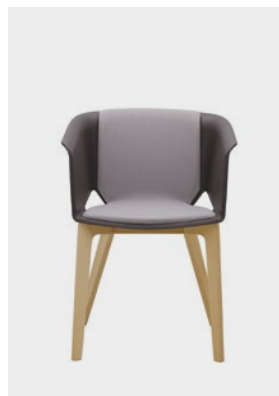

FR

Avec cette présentation de modèles en bois, nous passerons en revue différents designers et plusieurs collections combinables entre elles. Nous nous intéresserons aux chaises, fauteuils, chaises de bar, bancs et enfin aux tables. Ce matériau unique, durable et naturel est utilisable à la maison, où il a sa place traditionnelle, mais il apporte également du bien être au bureau, dans les espaces de réunion ou de repos, ainsi que dans tout autre espace public.

Židle
Chair
Stuhl
Chaise

Edge
ED 4201.06

Lotus
LO 715.06

Lotus
LO 716.06

Lotus
LO 717.06

Křeslo
Armchair
Sessel
Fauteuil

Edge
ED 4202.06

WINX
WX 880.06

WINX Lounge
WX 885.06

WINX Lounge High
WX 886.06

CA-VA
CV 870.06

Tania
TA 860.06

Anet
AN 865.06

Anet
AN 866.06

Barová židle
Bar stool
Barhocker
Tabouret de bar

Edge
ED 4211.14