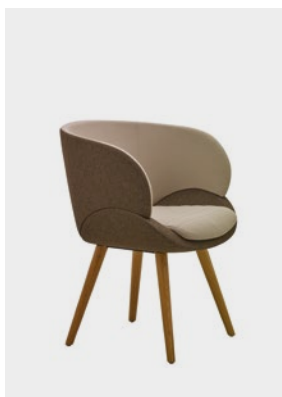

Rim[®]

WOODEN PROGRAM

WOOD

K představení nabídky produktů ze dřeva půjdeme napříč designéry i navzájem kombinovatelnými kolekcemi. Podíváme se na židle, křesla, barové židle, lavice a v neposlední řadě stoly. Tento jedinečný, udržitelný přírodní materiál je použitelný v domácnostech, kam si ho tradičně vnášíme, kvalitu bytí přinese také do kanceláří, jejich zasedacích a odpočinkových prostorů i jiných veřejných míst.

FR

Avec cette présentation de modèles en bois, nous passerons en revue différents designers et plusieurs collections combinables entre elles. Nous nous intéresserons aux chaises, fauteuils, chaises de bar, bancs et enfin aux tables. Ce matériau unique, durable et naturel est utilisable à la maison, où il a sa place traditionnelle, mais il apporte également du bien être au bureau, dans les espaces de réunion ou de repos, ainsi que dans tout autre espace public.

Židle
Chair
Stuhl
Chaise

Edge
ED 4201.06

Lotus
LO 715.06

Lotus
LO 716.06

Lotus
LO 717.06

Křeslo
Armchair
Sessel
Fauteuil

Edge
ED 4202.06

WINX
WX 880.06

WINX Lounge
WX 885.06

WINX Lounge High
WX 886.06

CA-VA
CV 870.06

Tania
TA 860.06

Anet
AN 865.06

Anet
AN 866.06

Barová židle
Bar stool
Barhocker
Tabouret de bar

Edge
ED 4211.14