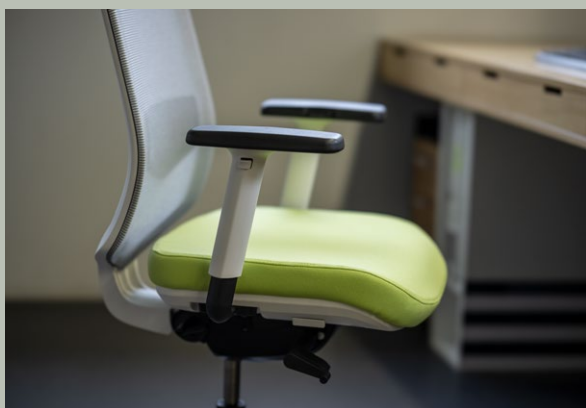

CZ Moderní síťovaná pracovní židle Victory v černém nebo bílém provedení plastů je skvělou volbou i pro celodenní užívání. Na výběr jsou tři výšky opěry, dvě velikosti sedáku a dva typy mechanik.

EN The modern meshed Victory work chair in black or white plastic is a great choice even for all-day use. There are three backrest heights to choose from, two seat sizes and two types of mechanisms.

DE Der moderne Victory Bürostuhl mit Netzgewebe, mit einem schwarzen oder weißen Kunststoffgestell, ist auch für den ganztägigen Einsatz die perfekte Wahl. Man kann aus drei Höhenpositionen der Rückenlehne, zwei Sitzgrößen und zwei Mechaniktypen wählen.

FR Le fauteuil de travail moderne Victory en maille, en plastique noir ou blanc, reste un excellent choix., même pour une utilisation répétée tout au long de la journée. Deux tailles de siège et deux types de mécanismes sont disponibles, ainsi que plusieurs hauteurs de dossier.